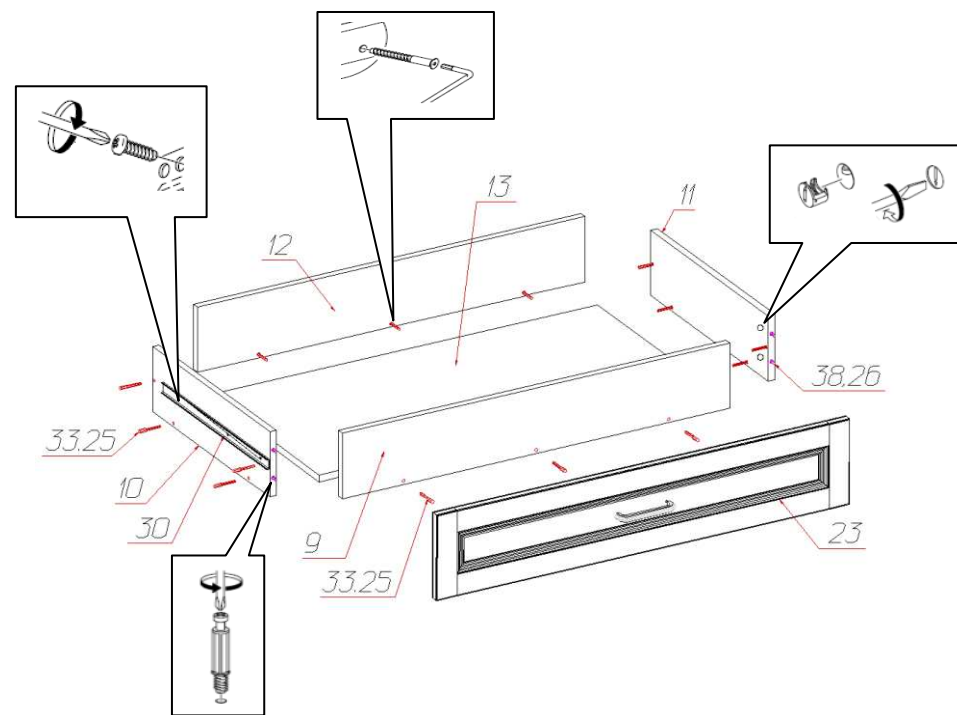

Уважаемый покупатель! БЛАГОДАРИМ ЗА ВАШ ВЫБОР

Внимательно прочитайте инструкцию! При вскрытии упаковки проверьте содержимое, согласно комплектации каждого пакета. Проверьте наличие фурнитуры. Не рекомендуется вынимать детали из всех упаковок, чтобы не перепутать детали. Во избежание перекосов, повреждений или загрязнений мебели сборку следует производить на ровном полу, покрытом тканью или бумагой. В сборке сложных и больших изделий желателен участие двух человек. Перед началом сборки необходимо определить расположение деталей в изделии в соответствии со схемами сборки. Не приступайте к сборке, не ознакомившись с инструкцией! Для удобства транспортировки и предохранения от повреждения, мебель поставляется в разобранном виде в индивидуальной упаковке. Вы можете собрать её самостоятельно или воспользоваться услугами квалифицированных сборщиков.

Фурнитура и комплектующие на кровать односпальную с ящиками «Прованс» №415

Спецификация фурнитуры на кровать односпальную №415					
№	Наименование	Кол.	№	Наименование	Кол.
24	Винт 4x10 	4	32	Ручка FS 075 128	2
25	Заглушка для стяжки 	40	33	Стяжка 7x50 	40
26	Заглушка для эксцентриковой стяжки 	52	34	Шкант 10x45 	6
27	Инструкция	1	35	Шуруп 3x20 	16
28	Клей ПВА	1	36	Шуруп 4x16 	12
29	Ключ шестигранный 	1	37	Шуруп 4x25 	7
30	Направляющие шариковые ПВ х450 Foratex 	3	38	Эксцентрик Rastex 	52
31	Подпятник	8