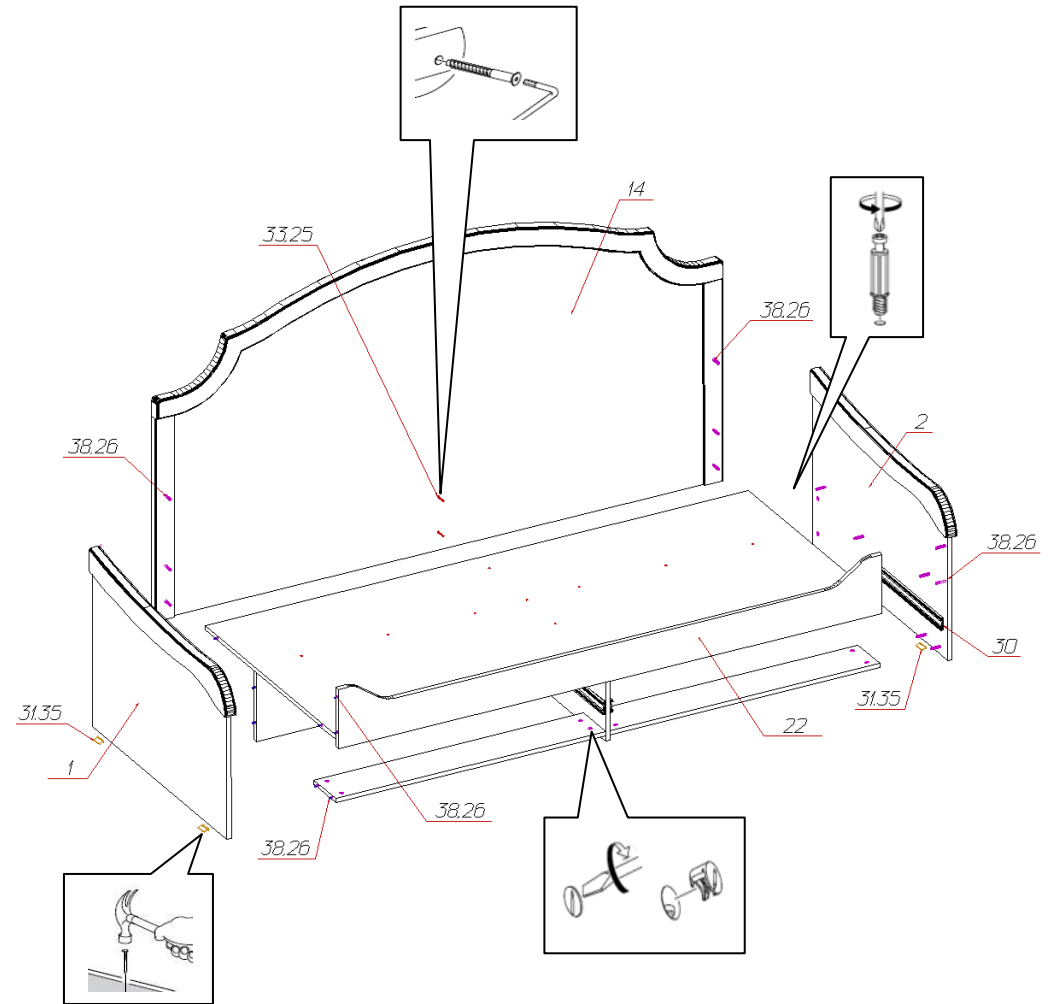

Спецификация деталей на кровать односпальную №415

Инструкция по сборке кровати односпальной с ящиками «Прованс» №415