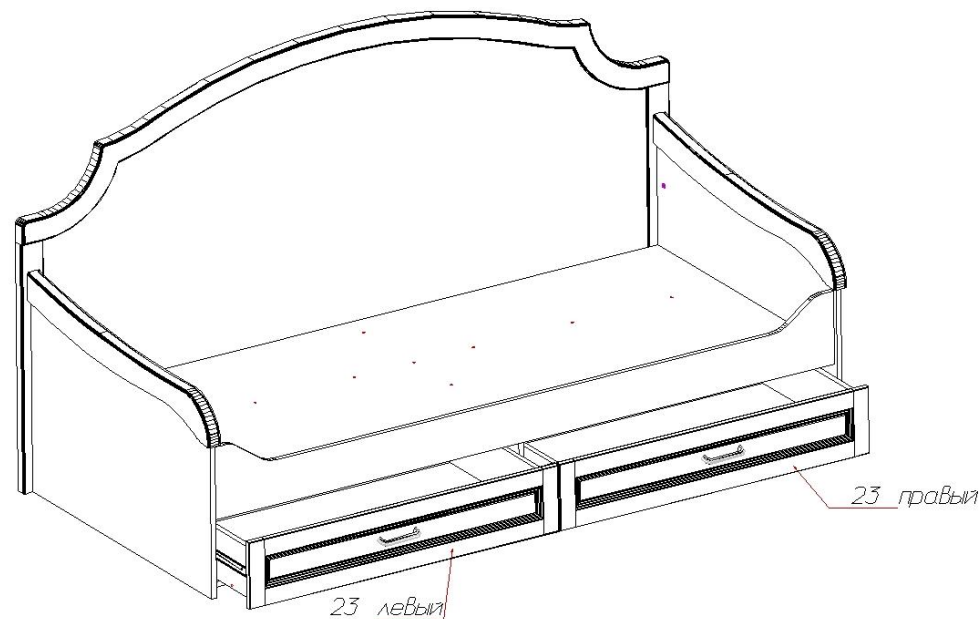

Уважаемый покупатель! БЛАГОДАРИМ ЗА ВАШ ВЫБОР

Внимательно прочитайте инструкцию! При вскрытии упаковки проверьте содержимое, согласно комплектации каждого пакета. Проверьте наличие фурнитуры. Не рекомендуется вынимать детали из всех упаковок, чтобы не перепутать детали. Во избежание перекосов, повреждений или загрязнений мебели сборку следует производить на ровном полу, покрытом тканью или бумагой. В сборке сложных и больших изделий желателен участие двух человек. Перед началом сборки необходимо определить расположение деталей в изделии в соответствии со схемами сборки. Не приступайте к сборке, не ознакомившись с инструкцией! Для удобства транспортировки и предохранения от повреждения, мебель поставляется в разобранном виде в индивидуальной упаковке. Вы можете собрать её самостоятельно или воспользоваться услугами квалифицированных сборщиков.

Фурнитура и комплектующие на кровать односпальную с ящиками «Прованс» №415

Спецификация фурнитуры на кровать односпальную №415					
№	Наименование	Кол.	№	Наименование	Кол.
24	Винт 4x10 	4	32	Ручка FS 075 128	2
25	Заглушка для стяжки 	40	33	Стяжка 7x50 	40
26	Заглушка для эксцентриковой стяжки 	52	34	Шкант 10x45 	6
27	Инструкция	1	35	Шуруп 3x20 	16
28	Клей ПВА	1	36	Шуруп 4x16 	12
29	Ключ шестигранный 	1	37	Шуруп 4x25 	7
30	Направляющие шариковые ПВ х450 Foratex 	3	38	Эксцентрик Rastex 	52
31	Подпятник	8