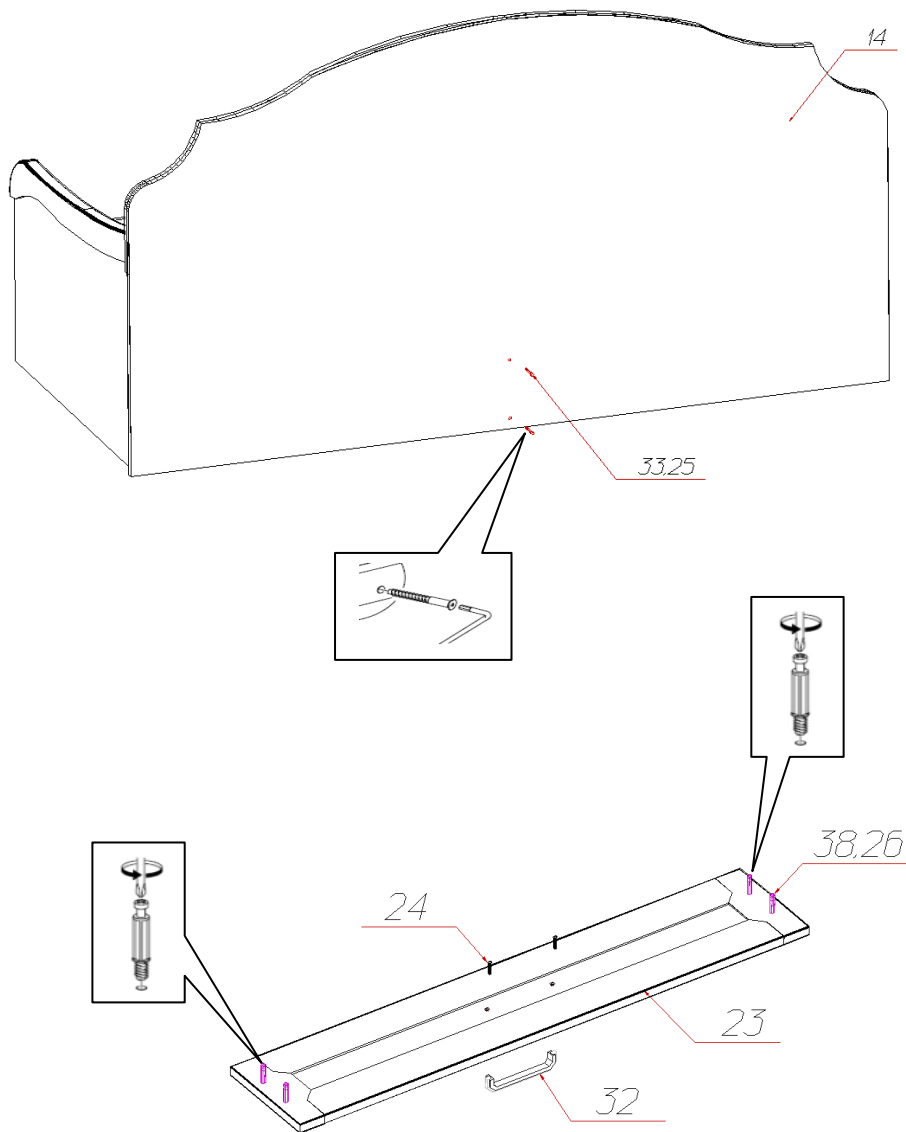

№	Наименование	Размер	Кол	Пакет
1	Спинка левая	914x585	1	3
2	Спинка правая	914x585	1	3
3	Распорка	896x250	1	3
4	Постель	2004x887	1	2
5	Распорка левая	994x250	1	2
6	Распорка правая	994x250	1	2
7	Распорка правая	994x150	1	2
8	Распорка левая	994x150	1	2
9	Стенка ящика передняя	936x150	2	2
10	Стенка ящика левая	500x150	2	3
11	Стенка ящика правая	500x150	2	3
12	Стенка ящика задняя	936x150	2	2
13	Дно ящика	936x468	2	2
14	Задняя спинка в сборе	2090x1133	1	1
20	Опора (70x30) левая	782x70	1	1
21	Опора (70x30) правая	782x70	1	1
22	Царга	2004x215	1	2
23	Фасад ящика левый/правый	998x197	2	2