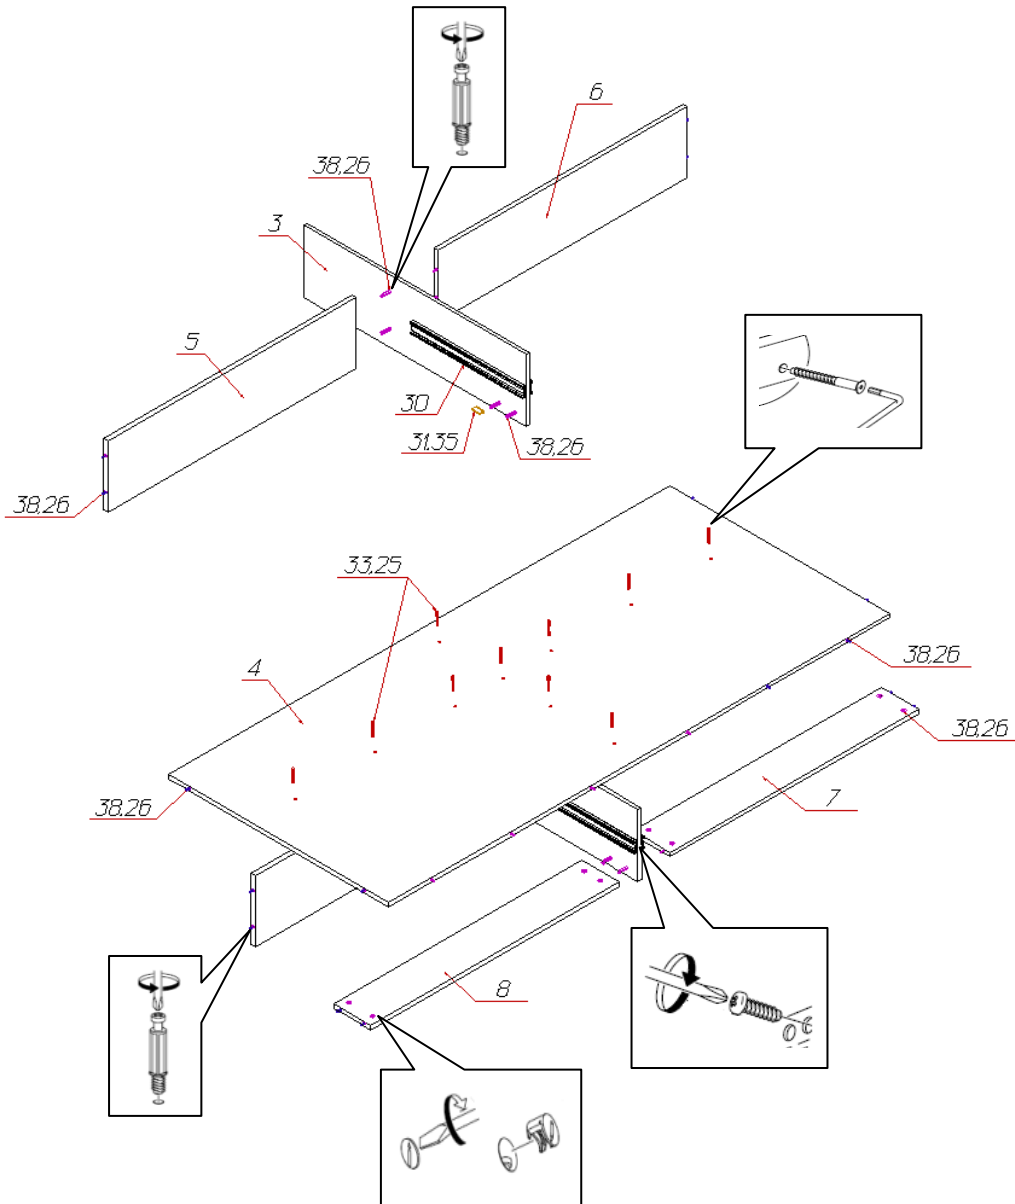

Инструкция по сборке кровати односпальной с ящиками «Прованс» №415