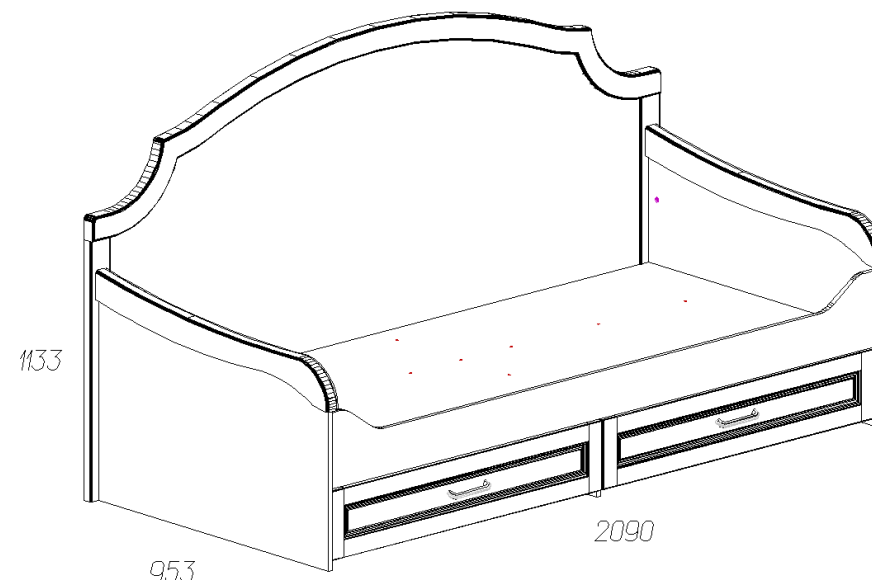

6. После сборки изделие установить на ровной горизонтальной поверхности, во избежание перекоса и падения изделия, при необходимости, использовать дополнительное крепление к поверхностям помещения.

Гарантийные обязательства.

Предприятие-изготовитель гарантирует соответствие изделия требованиям ГОСТ 16371-2014 при соблюдении условий транспортировки, сборки, эксплуатации и хранения.

Гарантийный срок эксплуатации – 24 месяца. Срок исчисляется со дня продажи мебели.

Претензии по комплектности и качеству должны направляться покупателем в магазин, где была приобретена мебель.

Гарантия не распространяется на мебель, имеющую механические повреждения, возникающие при транспортировке, в процессе неправильной сборки и эксплуатации и дефекты, возникающие при неправильном уходе.

Сборка изделия должна производиться квалифицированными специалистами.

Предприятие оставляет за собой право вносить изменения в конструкцию набора. Срок службы изделия – 10 лет.

Фирма-производитель оставляет за собой право на изменения изделия в целях его усовершенствования, которые не ухудшают потребительские качества товара

Паспорт изделия

Набор мебели для детской комнаты 2.61.415.134

«Прованс»

Кровать односпальная с ящиками №415

95736.08.000

Производитель: ООО «Яна», Россия, 344009, г. Ростов-на-Дону, пр. Шолохова, 304, www.yanamebel.ru, e-mail: info@yanamebel.ru