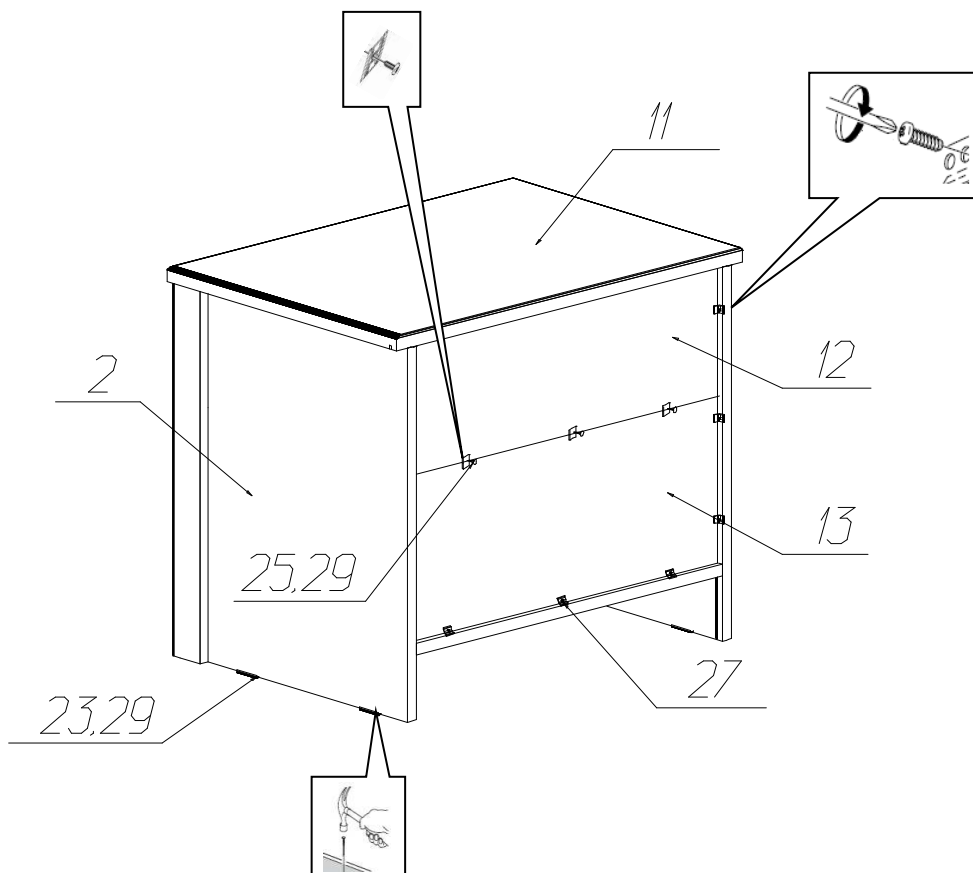

Фурнитура и комплектующие на тумбу прикроватную №197

Спецификация фурнитуры на тумбу прикроватную № 197					
№	Наименование	Кол	№	Наименование	Кол
16	Винт М4х10 	2	24	Ручка-скоба 15105 Z12400 	1
17	Заглушка для стяжки бук 	5	25	Скрепка-крабик 	3
18	Заглушка для экс. стяжки бук 	22	26	Евростяжка 7х50 	5
19	Инструкция	1	27	Уголок мебельный с саморезом 	20
20	Клей ПВА	1	28	Шкант 8х30 	8
21	Ключ шестигранный 	1	29	Шуруп 3х20 	26
22	Направляющие ч. выдвижения без доводчиков L=350мм 	1	30	Шуруп 4х13 	10
23	Подпятник бук 	4	31	Эксцентрик Rastex 	22

Инструкция по сборке тумбы прикроватной № 197

Спецификация деталей на тумбу прикроватную № 197

№	Наименование	Размер	Кол	Пакет
1	Стенка вертикальная левая Паз	517x400	1	
2	Стенка вертикальная правая Паз	517x400	1	
3	Стенка горизонтальная нижняя	541x386	1	
4	Стенка горизонтальная	541x386	1	
5	Цоколь	541x90	1	
6	Стенка ящика левая	350x180	1	
7	Стенка ящика правая	350x180	1	
8	Задняя стенка ящика	499x168	1	
9	Дно ящика	499x334	1	
10	Декор элемент фрезер патина 8024	541x70	1	
11	Крышка Фрезер паз патина 8024	611x440	1	
12	Задняя стенка	187x551	1	
13	Задняя стенка	551x244	1	
15	Фасад	250x536	1	