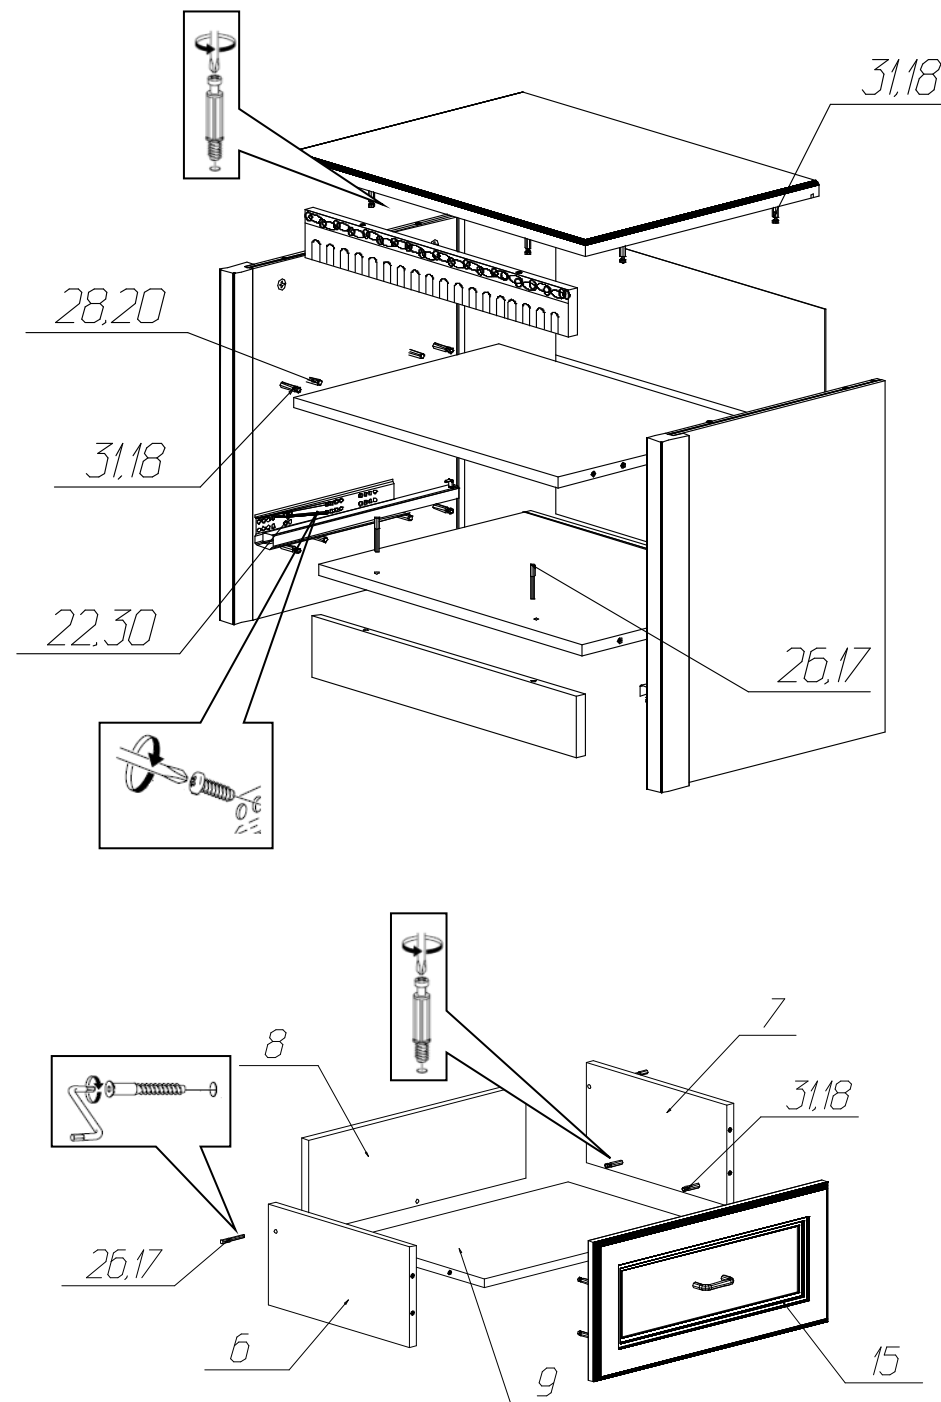

Спецификация деталей на тумбу прикроватную № 197

Инструкция по сборке тумбы прикроватной № 197