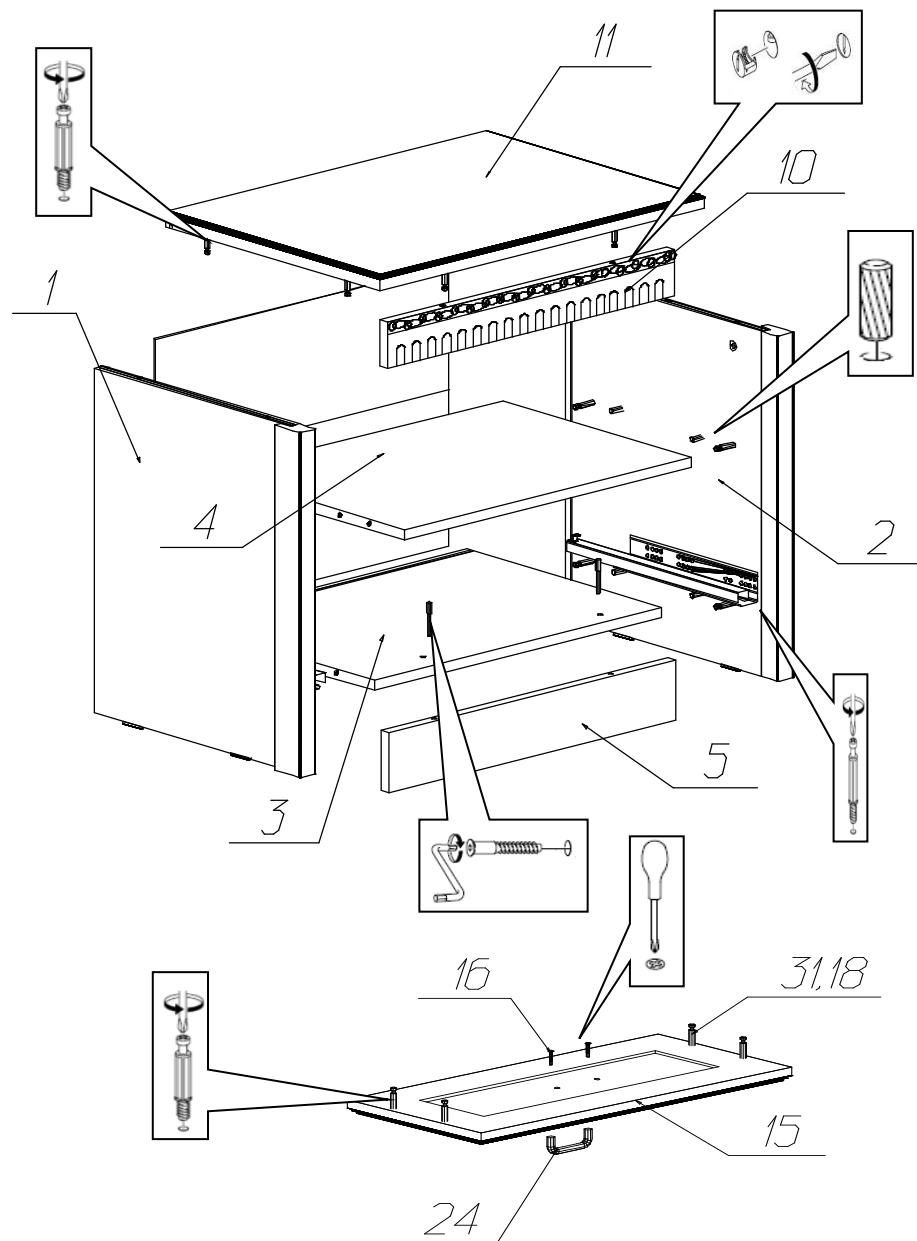

Инструкция по сборке тумбы прикроватной № 197