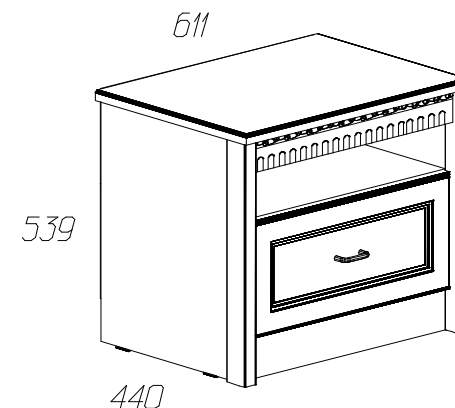

Гарантийные обязательства.

Предприятие-изготовитель гарантирует соответствие изделия требованиям ГОСТ 16371-2014 при соблюдении условий транспортировки, сборки, эксплуатации и хранения.

Гарантийный срок эксплуатации – 24 месяца. Срок исчисляется со дня продажи мебели.

Претензии по комплектности и качеству должны направляться покупателем в магазин, где была приобретена мебель.

Гарантия не распространяется на мебель, имеющую механические повреждения, возникающие при транспортировке, в процессе неправильной сборки и эксплуатации и дефекты, возникающие при неправильном уходе.

Сборка изделия должна производиться квалифицированными специалистами.

Предприятие оставляет за собой право вносить изменения в конструкцию набора. Срок службы изделия – 10 лет.

Фирма-производитель оставляет за собой право на изменения изделия в целях его усовершенствования, которые не ухудшают потребительские качества товара

Паспорт изделия

Спальня 90342.00.000

«Лючия»

Тумба прикроватная № 197

90342.05.000

Производитель: ООО «Яна», Россия, 344009, г. Ростов-на-Дону, пр. Шолохова, 304, www.yanamebel.ru, e-mail: info@yanamebel.ru